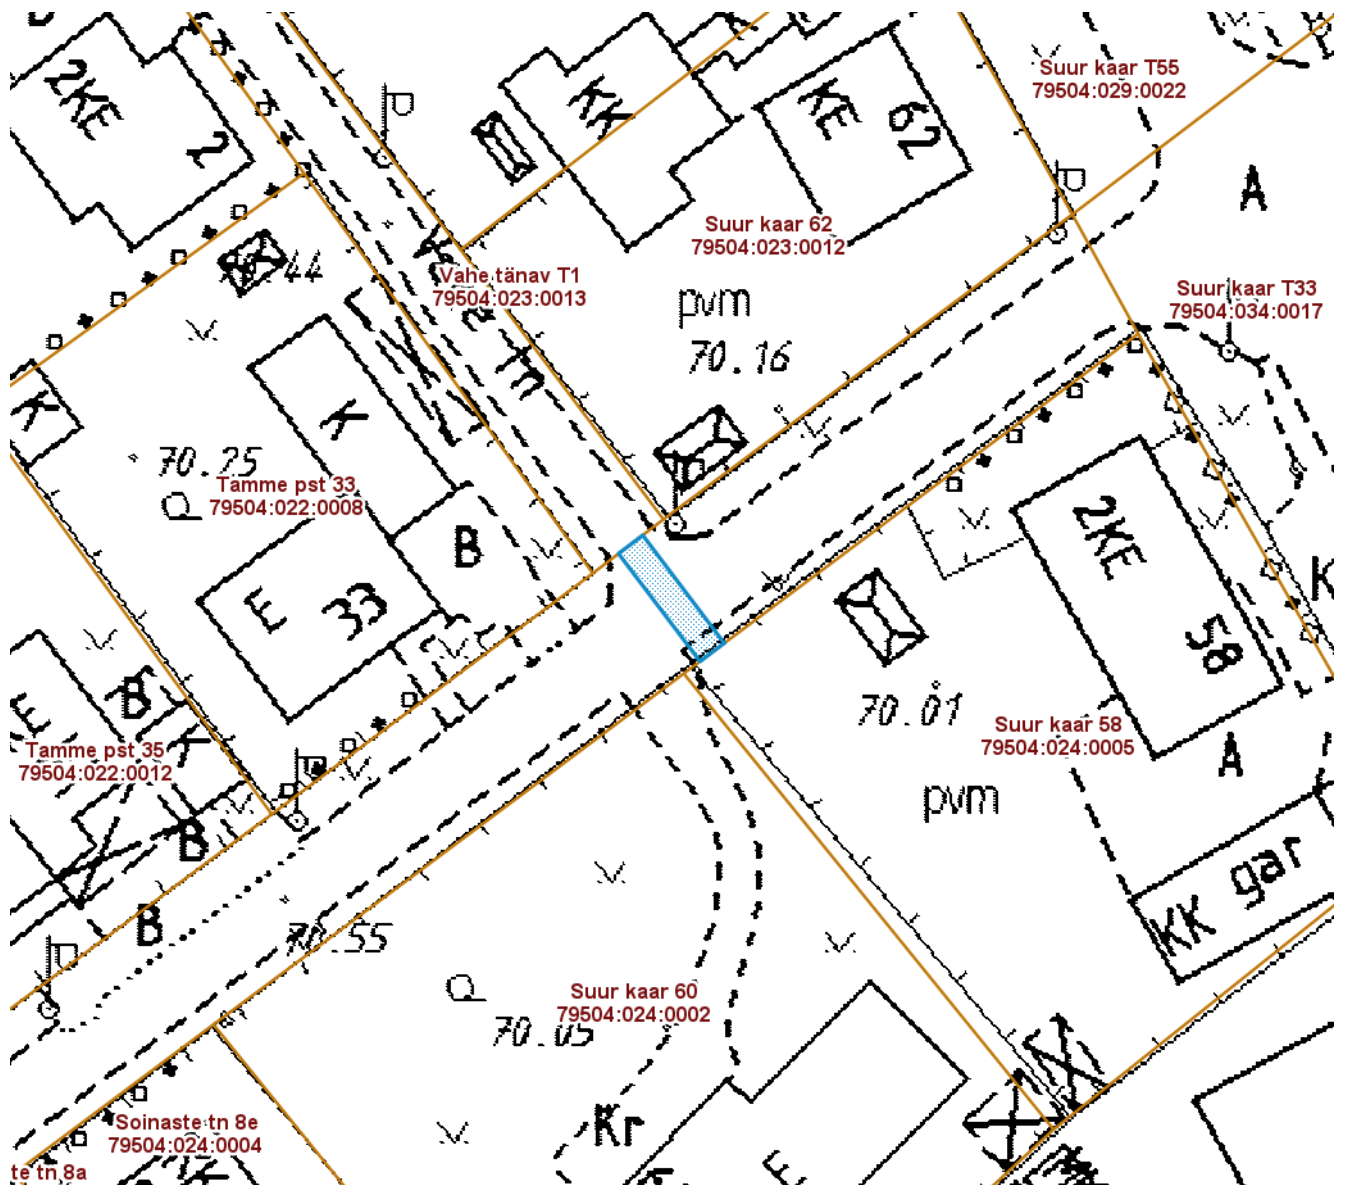

## ISIKLIKU KASUTUSÕIGUSEGA KOORMATAVA

### ALA SKEEM

Tamme puiestee T33 (79504:022:0016)

M 1 : 500

— Isikliku kasutusõigusega seatav  
maa-ala 18 m<sup>2</sup>  
(A-kategooria gaasitoru)

Nr	X	Y
1	6472331.21	658165.33
2	6472330.00	658163.74
3	6472337.12	658158.35
4	6472338.33	658159.95